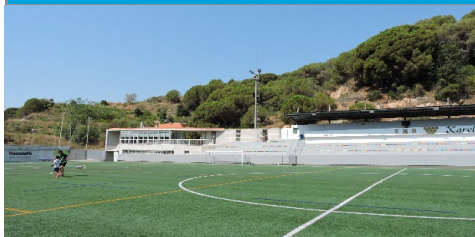

AGENDA D'ACTIVITATS ESPORTIVES

CAMP D'ESPORTS MUNICIPAL
Carretera BP-5002, s/n

DISSABTE 23 DE NOVEMBRE

Horari	Entitat Local	Entitat Visitant	Categoria / Equip	Camp
9:15 h	C FUTBOL ALELLA	UFC SINERA	FEMENÍ	FUTBOL 7
10:30 h	C FUTBOL ALELLA	ESC. FUTBOL SALESIANS	S-9	FUTBOL 7
11:00 h	C FUTBOL ALELLA	CE CABRILS	S-11	FUTBOL 7
12:30 h	C FUTBOL ALELLA	UFC SINERA	S-13	FUTBOL 11
16:00 h	C FUTBOL ALELLA	ESC. FUTBOL MATARÓ	CADET	FUTBOL 11
18:00 h	C FUTBOL ALELLA	UD CIRERA	JUVENIL	FUTBOL 11