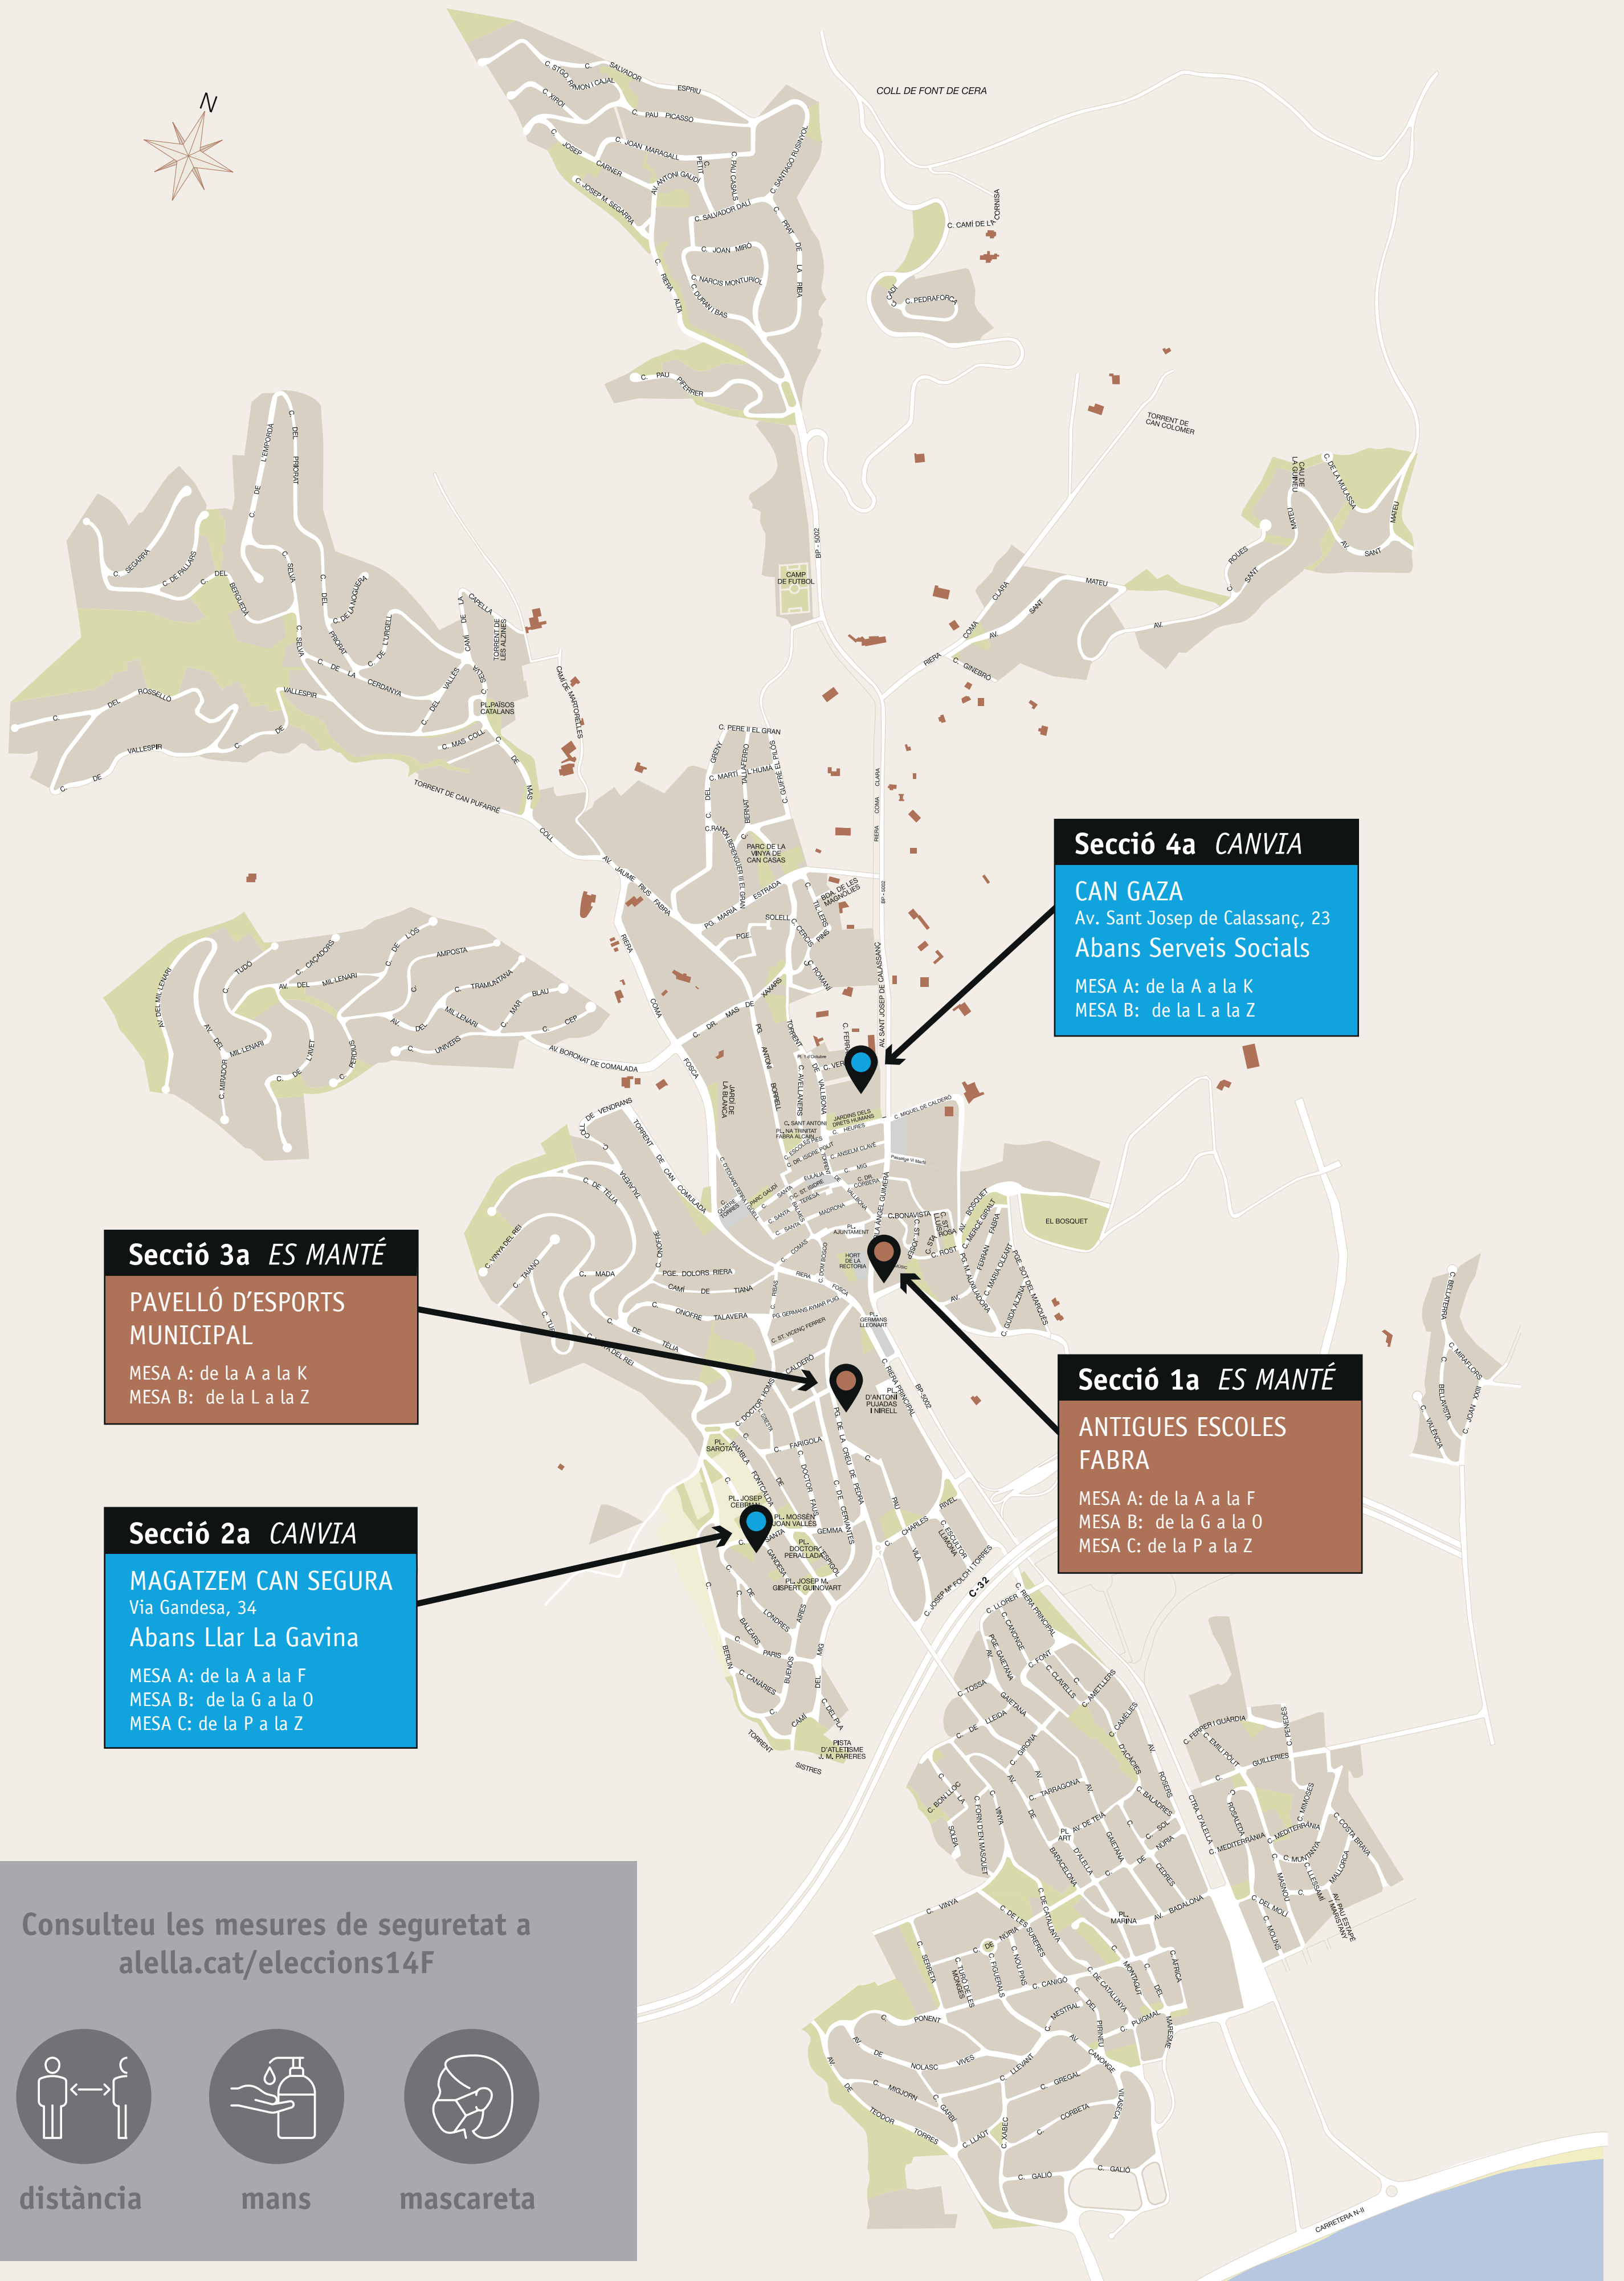

## Secció 4a CANVIA

**CAN GAZA**  
Av. Sant Josep de Calassanç, 23  
Abans Serveis Socials  
MESA A: de la A a la K  
MESA B: de la L a la Z

## Secció 1a ES MANTÉ

**ANTIGUES ESCOLES FABRA**  
MESA A: de la A a la F  
MESA B: de la G a la O  
MESA C: de la P a la Z

## Secció 2a CANVIA

**MAGATZEM CAN SEGURA**  
Via Gandesa, 34  
Abans Llar La Gavina  
MESA A: de la A a la F  
MESA B: de la G a la O  
MESA C: de la P a la Z

Consulteu les mesures de seguretat a  
[alella.cat/elections14F](http://alella.cat/elections14F)

distància

mans

mascareta