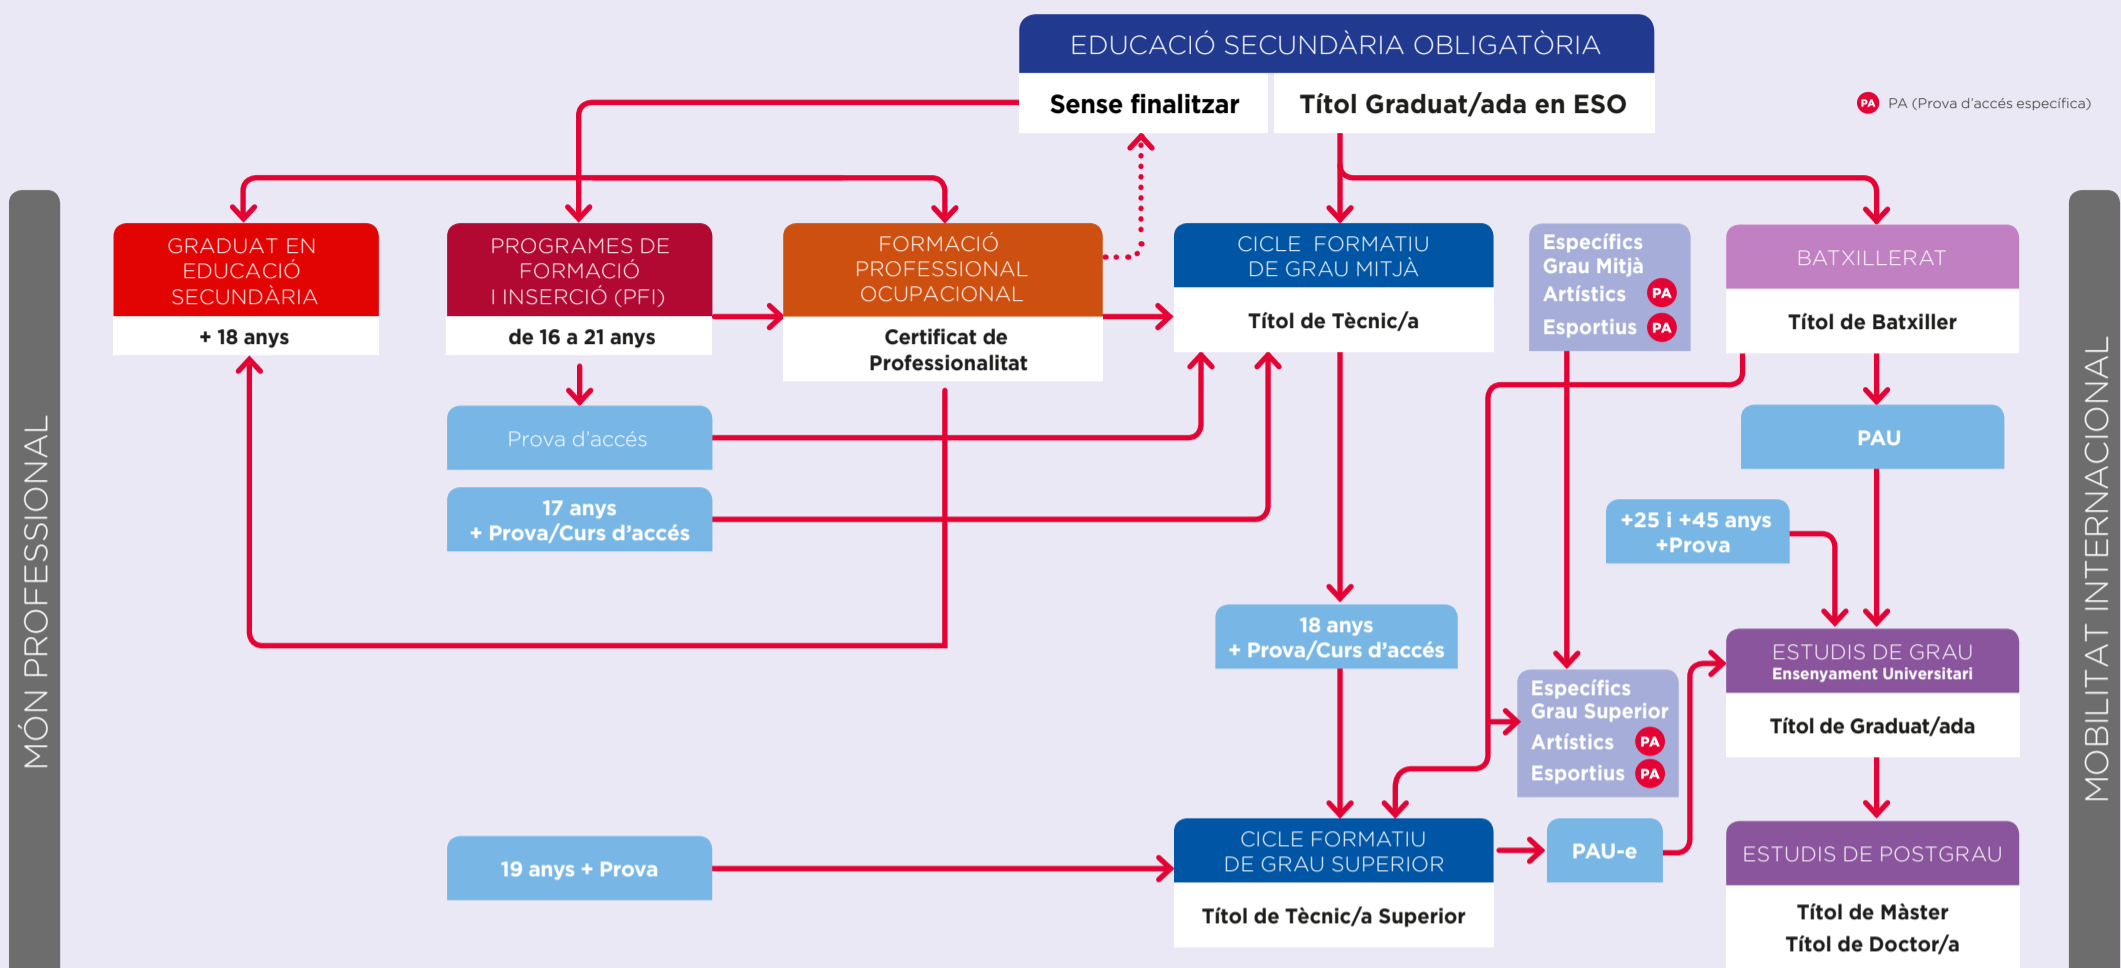

ITINERARIS EDUCATIUS

OFERTA EDUCATIVA DE PROXIMITAT

| Graduat en Educació Secundària | PFI/PTT Baix Maresme | Batxillerat | Curs Preparació Prova Accés CFGM i CFGS | Cicles Formatius de Grau Mitjà | Cicles Formatius de Grau Superior | Preparació per a la Prova d'accés a la Universitat per a majors de 25 i de 45 anys |
|--|--|--|---|---|--|--|
| Alella - Espai Actiu Centre de Formació d'Adults: Suport al GES de l'Institut Obert de Catalunya El Masnou - Centre de Formació de Persones Adultes | Alella - Auxiliar hoteleria, cuina i servei de restaurant - Auxiliar de vendes, oficina i atenció al públic | Artístic - Institut Maremar - Institut Mediterrània Científic: - Institut Alella Humanístic - Institut Alella Social - Institut Alella Tecnològic - Institut Alella | El Masnou - Centre de Formació de Persones Adultes del Masnou | Institut Alella: - Activitats Comercial Institut Maremar: - Atenció Persones amb Dependència - Cures Auxiliars d'Infermeria Institut Premià de Mar: - Conducció d'activitats físicoesportives en el medi natural - Electromecànica de vehicles automòbils - Gestió administrativa - Instal·lacions elèctriques i automàtiques - Jardineria i floristeria | Institut Alella: - Màrqueting i Publicitat Institut Maremar: - Educació Infantil - Integració Social Institut Premià de Mar: - Administració i finances - Gestió de vendes i espais comercials | Alella - Espai Actiu Centre de Formació d'Adults |