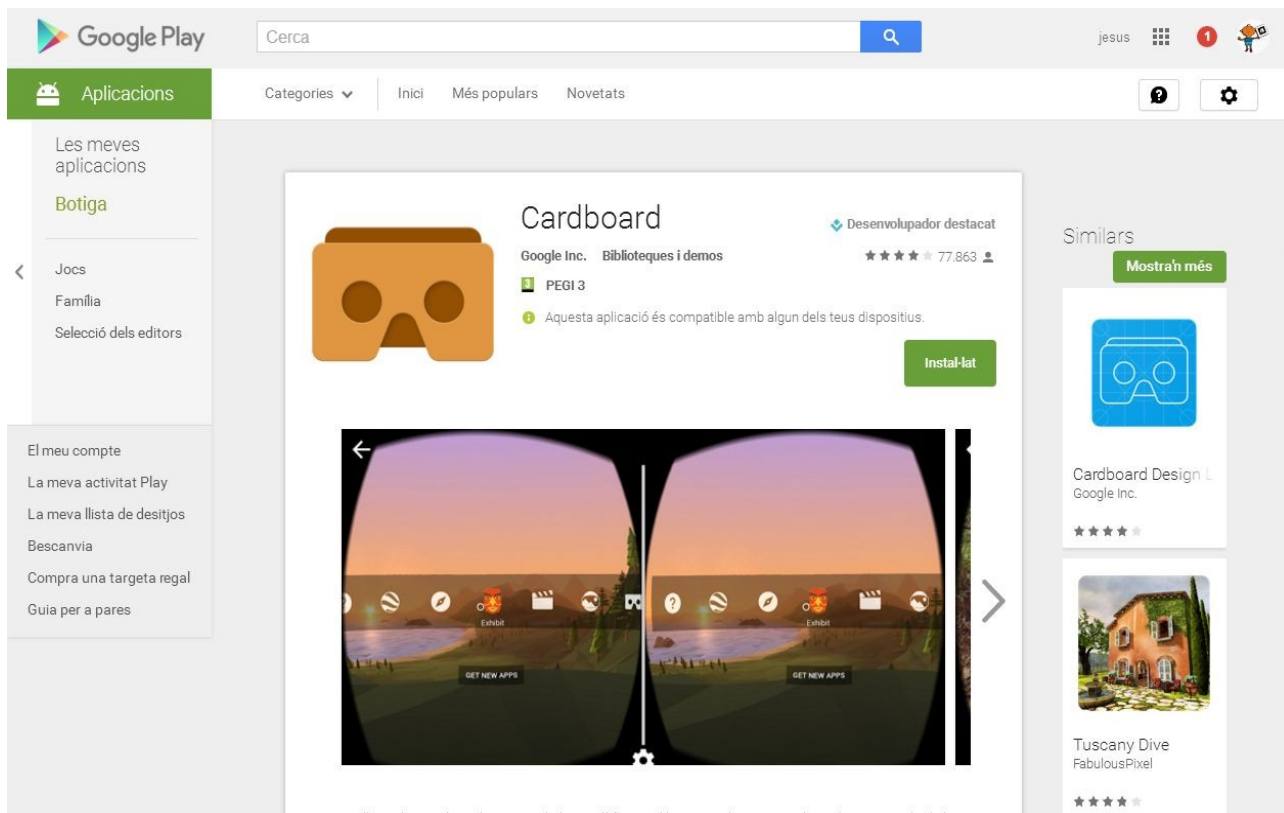

# GOOGLE CARDBOARD

Aplicación básica. Demostraciones de diferentes opciones y posibilidad de conseguir aplicaciones.

Android

Iphone

# CARDBOARD CAMERA

Para poder hacer fotos 360 panorámicas (no esféricas) con/sin audio

Android

Iphone

# CANAL YOUTUBE 360

Canal de Vídeos 360 grados. Se pueden ver desde ordenador de sobremesa, tablets y/o smartphones. Sobre PC se puede girar 360° con la ayuda del cursor. Sobre tablet y/o smartphone se puede ver girando el dispositivo también.

# JURRASIC VR

The screenshot shows the Google Play Store page for the application 'Jurassic VR - Google Cardboard'. On the left is the app icon featuring a T-Rex and a cardboard viewer. The title 'Jurassic VR - Google Cardboard' is prominently displayed. Below the title, the developer 'Lunagames Fun & Games' and the genre 'Aventura' are listed. The app has a rating of 4.5 stars from 5,215 reviews. A PEGI 12 rating icon is shown. A note indicates that the app is compatible with some devices. A green 'Instal·lat' button is visible on the right. Below the text are two preview images of a lush jungle scene with a wooden hut and a red banner that reads 'EXPERIENCE A VR JUNGLE!'. A right-pointing arrow indicates a carousel of images.