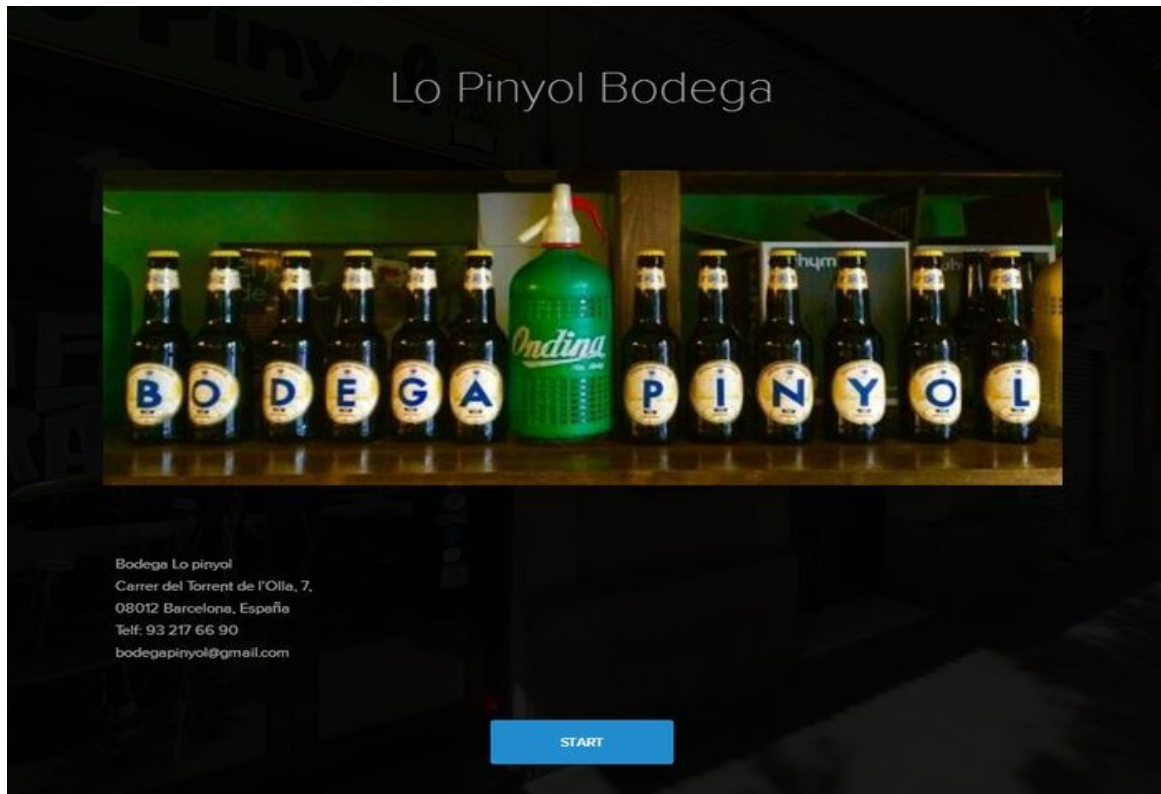

START

Ruta de fotos esféricas para ver con dispositivo móvil . Para ver con cardboards es necesario abrirlo en la app roundme

## ROUNDME EJEMPLO 3

Bar Bodega "Lo Pinyol". Barrio de Gràcia Barcelona