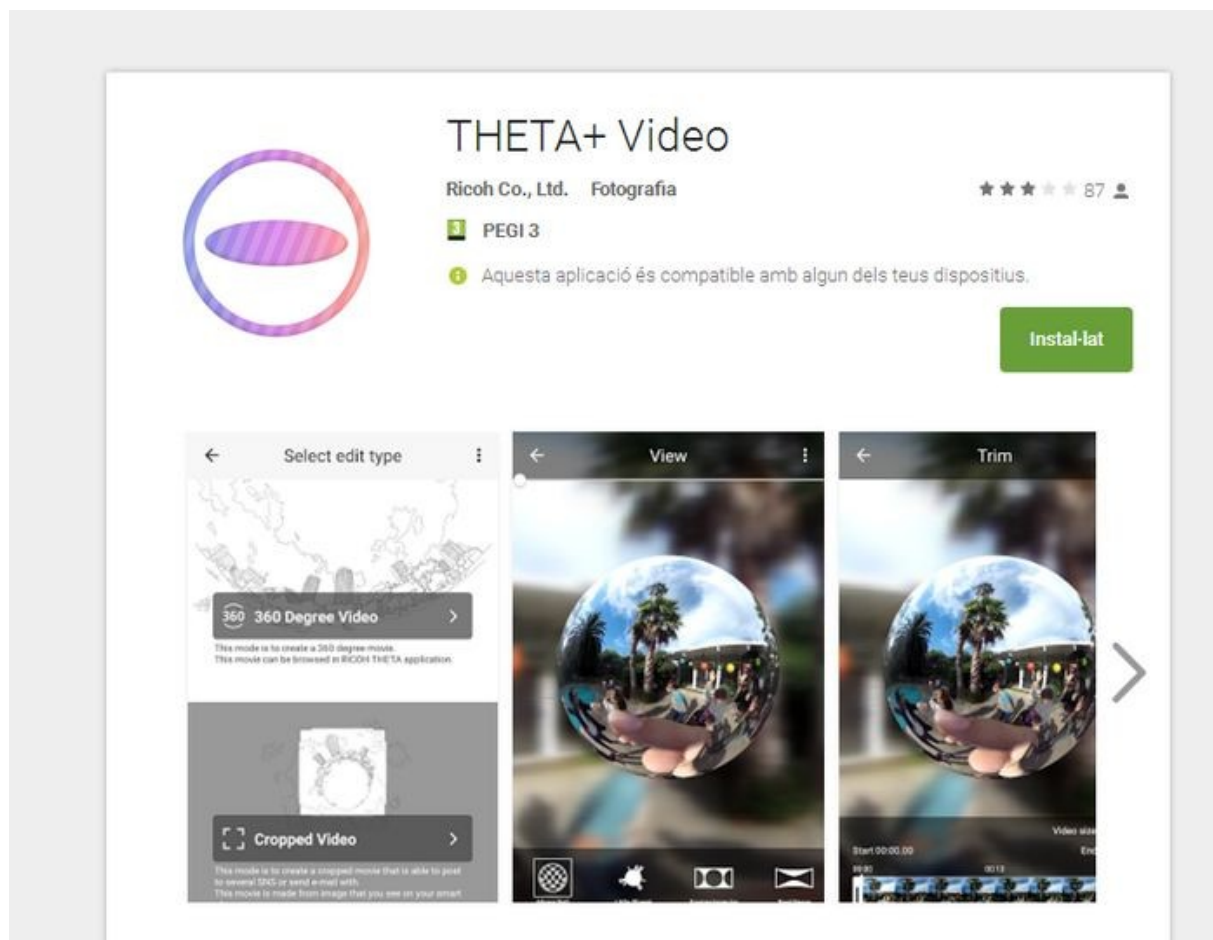

# RICOH THETA S

App de la càmera esfèrica Theta S

Android

iphone

# THETA +

Android

iphone

Efectos para fotos esféricas: Tiny Planet

# THETA + Video

Android

iphone

Efectos para vídeos 360°

Ficha 41