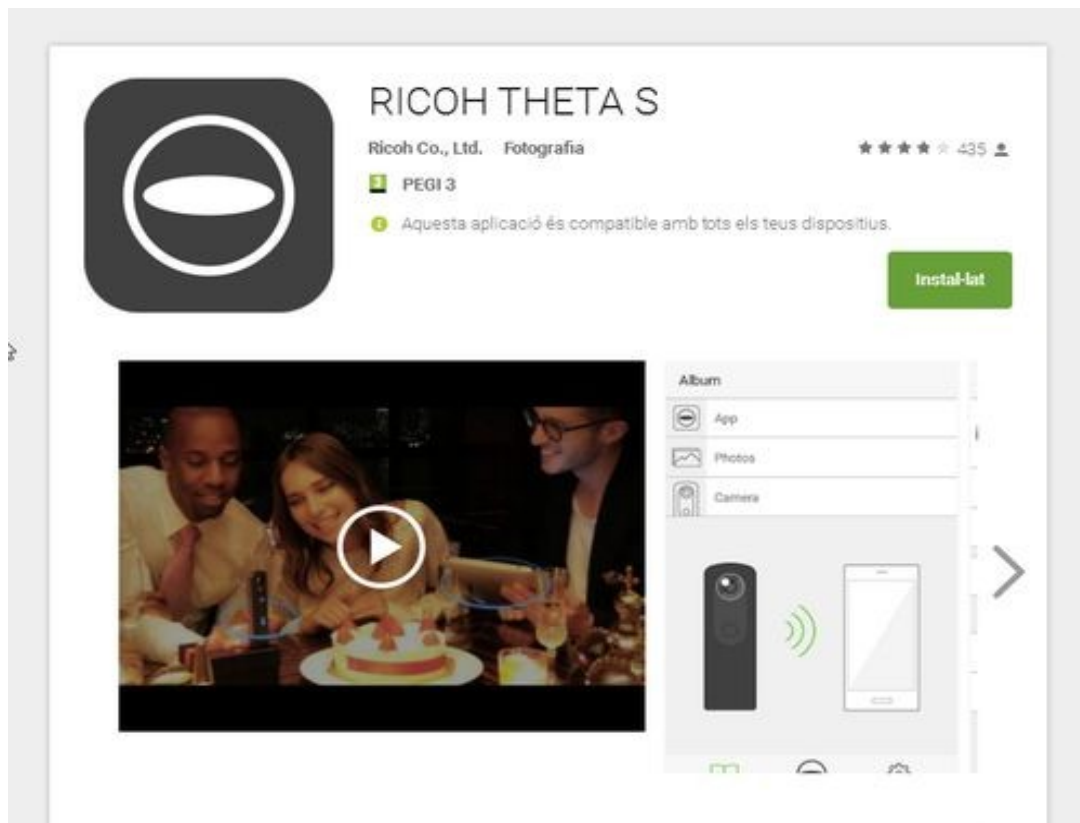

# RICOH THETA S

App de la càmera esfèrica Theta S

Android

iphone