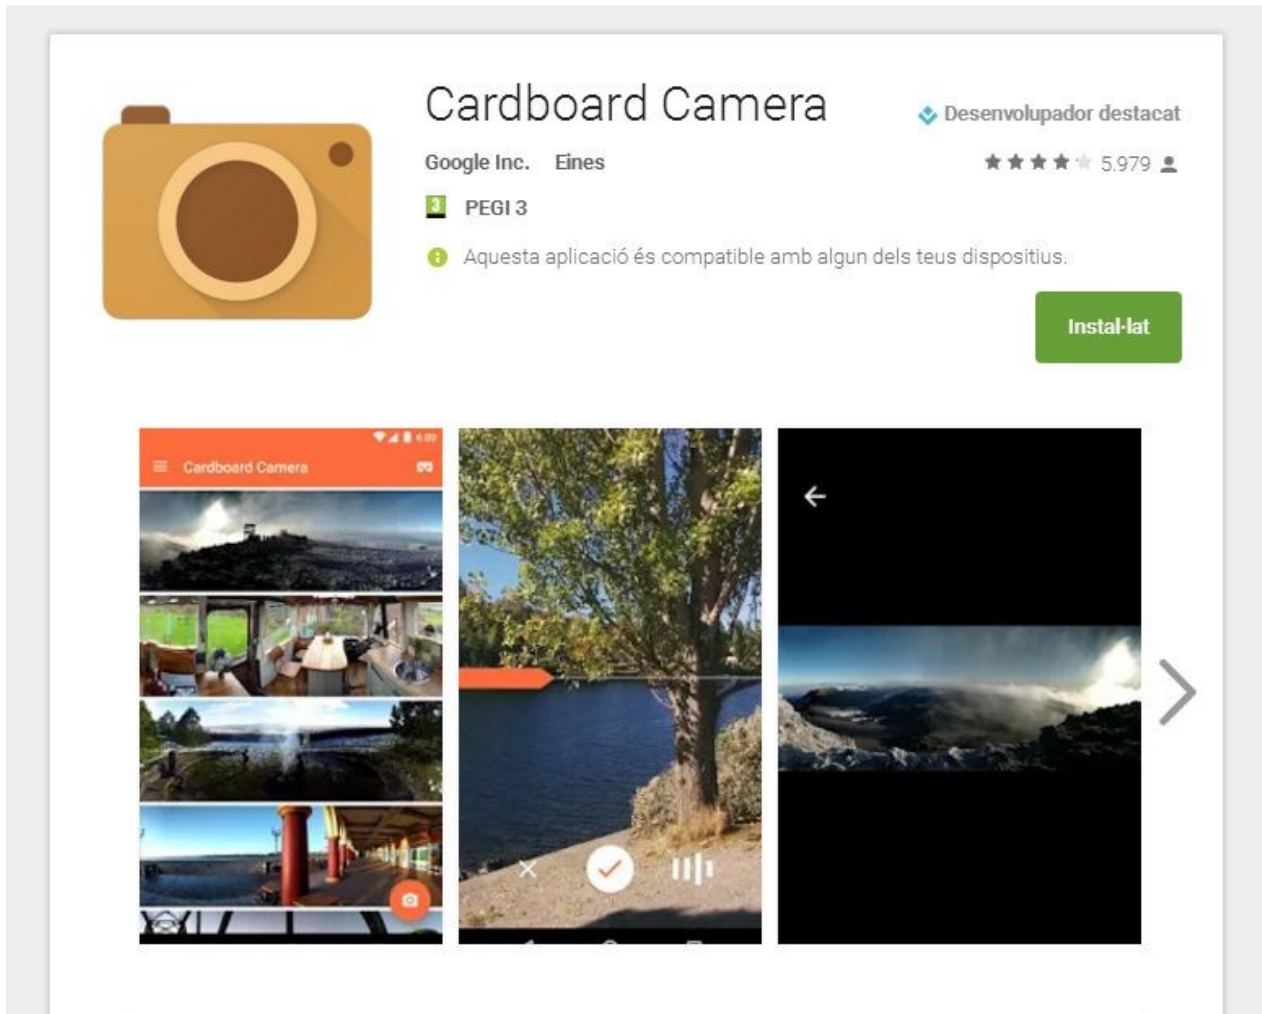

# GOOGLE CARDBOARD

Aplicación básica. Demostraciones de diferentes opciones y posibilidad de conseguir aplicaciones.

Android

Iphone

# CARDBOARD CAMERA

Para poder hacer fotos 360 panorámicas (no esféricas) con/sin audio

Android

Iphone

### GOOGLE STREET VIEW

Conectar con cámara esférica. Hacer y/o Importar fotos 360. Publicar fotos.

Android

iphone

# CANAL YOUTUBE 360

Canal de Vídeos 360 grados. Se pueden ver desde ordenador de sobremesa, tablets y/o smartphones. Sobre PC se puede girar 360° con la ayuda del cursor. Sobre tablet y/o smartphone se puede ver girando el dispositivo también.