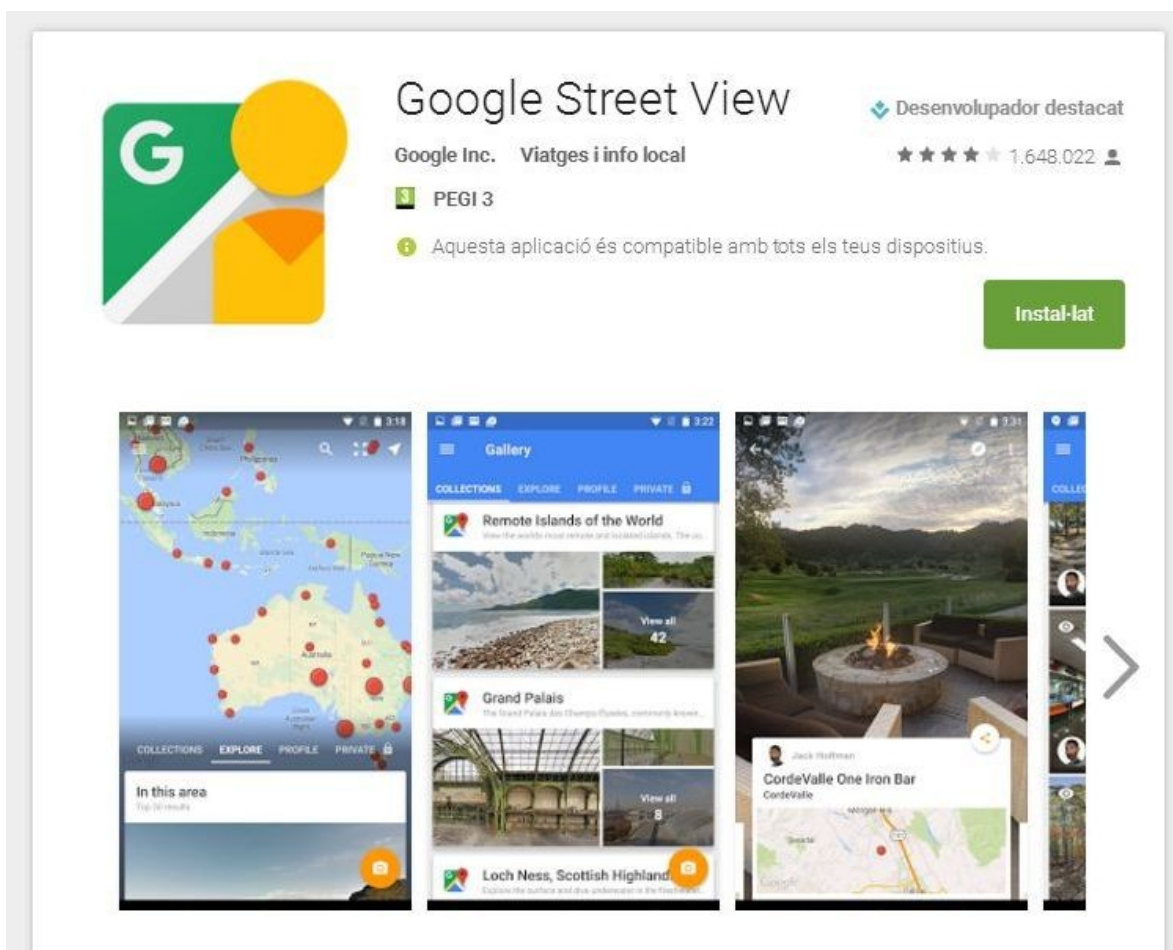

# GOOGLE CARDBOARD

Aplicación básica. Demostraciones de diferentes opciones y posibilidad de conseguir aplicaciones.

Android

Iphone

# CARDBOARD CAMERA

Para poder hacer fotos 360 panorámicas (no esféricas) con/sin audio

Android

Iphone

### GOOGLE STREET VIEW

Conectar con cámara esférica. Hacer y/o Importar fotos 360. Publicar fotos.

Android

iphone

# CANAL YOUTUBE 360

Canal de Vídeos 360 grados. Se pueden ver desde ordenador de sobremesa, tablets y/o smartphones. Sobre PC se puede girar 360° con la ayuda del cursor. Sobre tablet y/o smartphone se puede ver girando el dispositivo también.