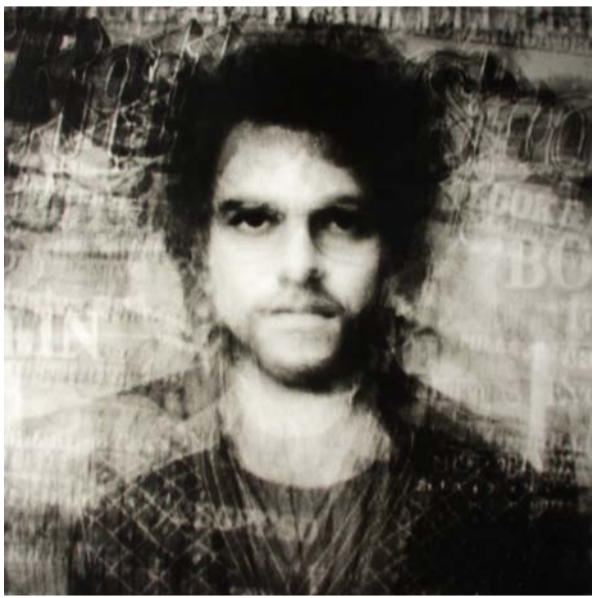

PROTOTIP. MODEL. CÒPIA.

UN PROJECTE DE
R A Ü L R O N C E R O

DEL 3 AL 19 DE JUNY DE 2011 A CAN MANYÉ

Inauguració

Divendres 3 de juny a les 19.30h

Conferència “De l’arquetip mitològic al prototip de la vulgaritat”